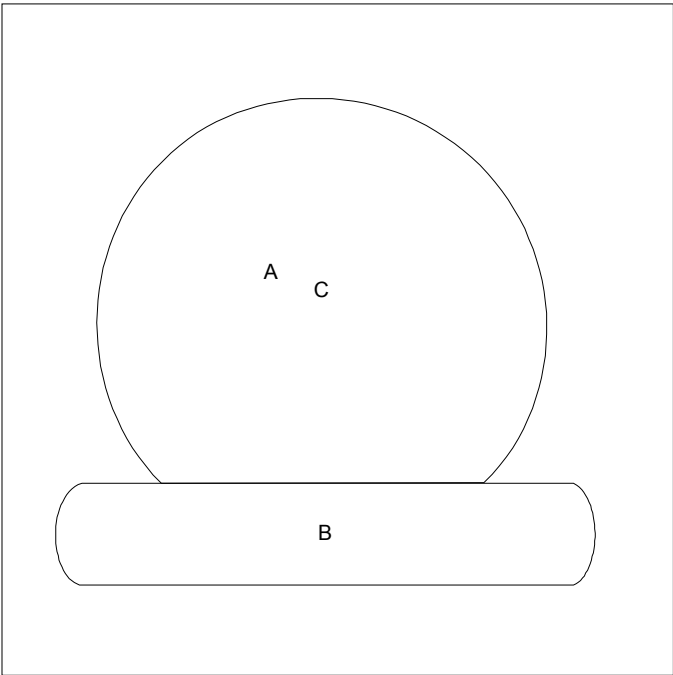

Key Block (7/20 actual size)

www.fatcatpatterns.com

Gumball Machines - Sindy Rodenmayer

Key Block (7/20 actual size)

Gumball Machines - Sindy Rodenmayer

Key Block (7/20 actual size)

Gumball Machines - Sindy Rodenmayer

Key Block (7/20 actual size)