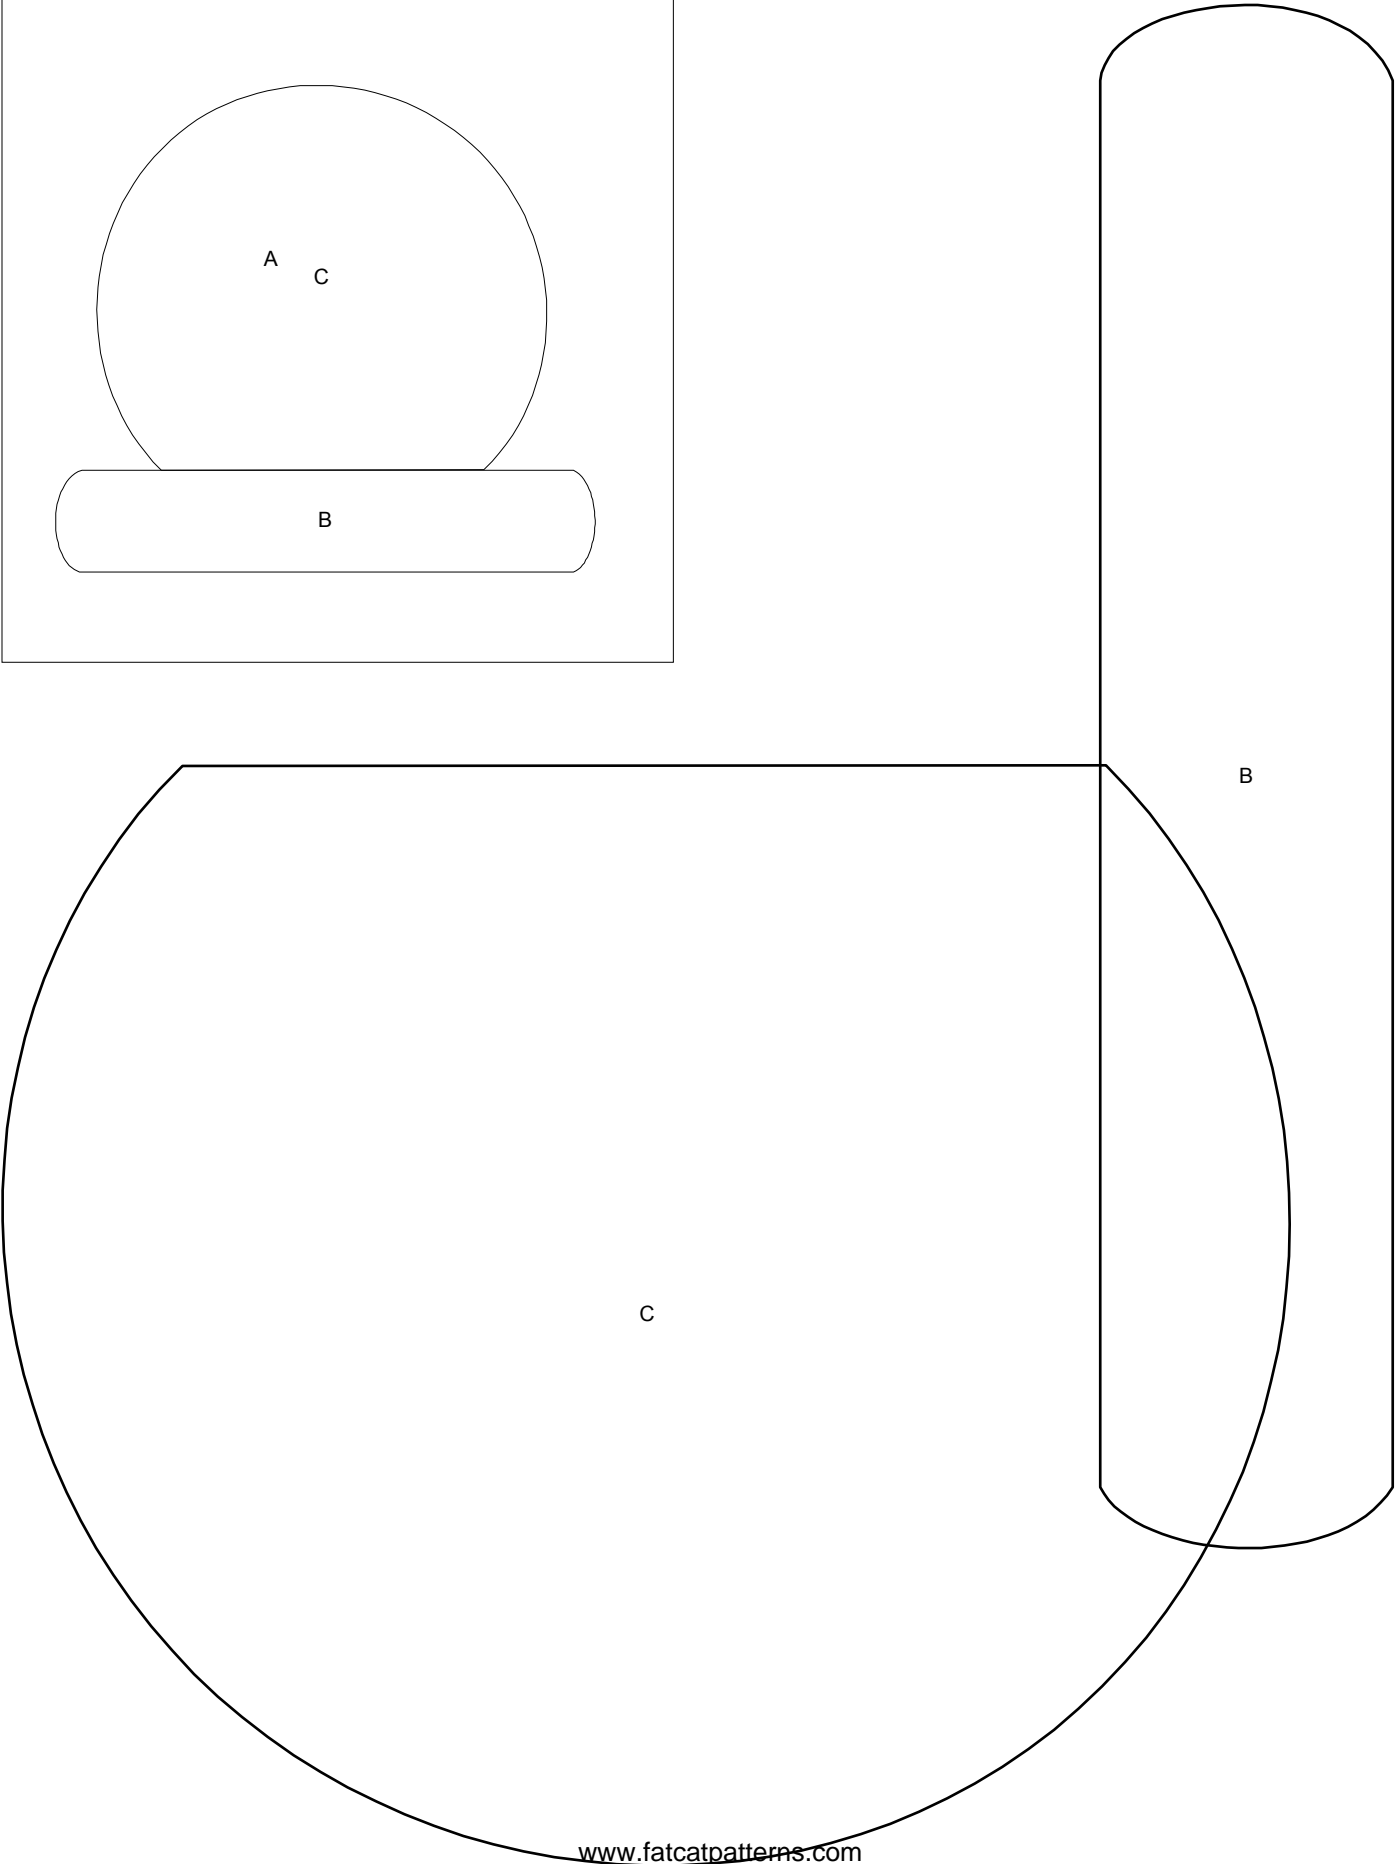

Key Block (7/20 actual size)

www.fatcatpatterns.com

Gumball Machines - Sindy Rodenmayer

Key Block (7/20 actual size)

Gumball Machines - Sindy Rodenmayer

Key Block (7/20 actual size)

Gumball Machines - Sindy Rodenmayer

Key Block (7/20 actual size)